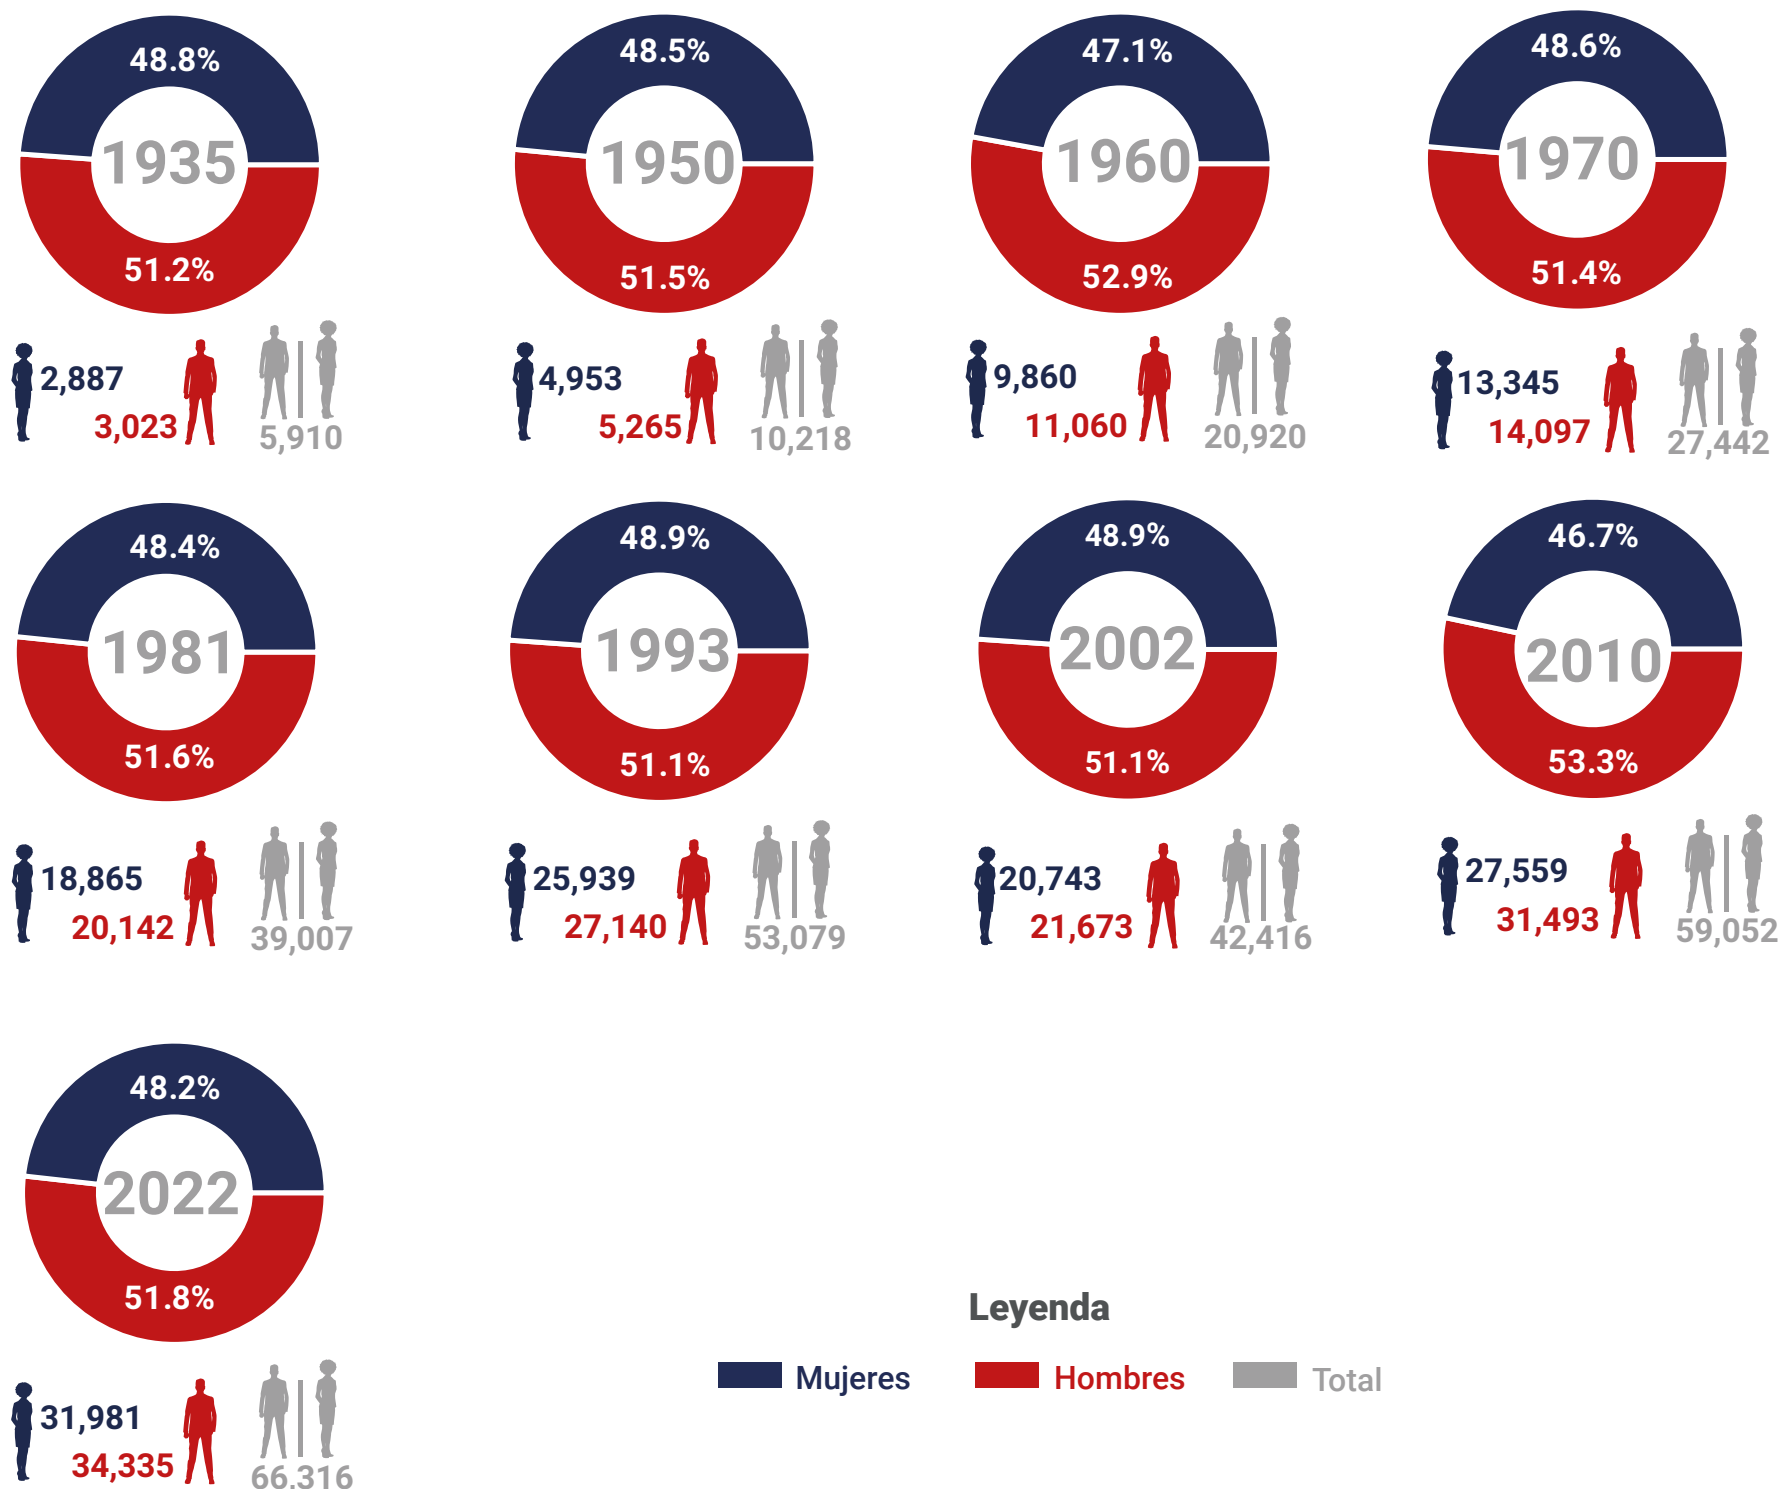

## Demografía

**66,316**

Población total, 2022

**31,981**

Total de mujeres, 2022

**34,335**

Total de hombres, 2022

### Distritos Municipales

	Mujeres	Hombres	Total
Constanza	21,254	21,635	42,889
Tireo (D. M.)	6,731	8,137	14,868
La Sabina (D. M.)	3,996	4,563	8,559

Fuente: ONE. X Censo Nacional de Población y Vivienda, 2022.

## Hogares

**23,946**

Hogares en viviendas  
particulares ocupadas,  
2022

**66,220**

Población en  
hogares, 2022

**2.8**

Promedio de  
personas por  
hogar, 2022

Fuente: ONE. X Censo Nacional de Población y Vivienda, 2022.

# Distribución de la población censada por sexo, según año censal

Nota: Datos disponibles a partir de la creación del territorio como Municipio mediante ley.  
 Fuentes: ONE. Censo Nacional de Población y Vivienda 1935, 1950, 1960, 1970, 1981, 1993, 2002, 2010 y 2022.