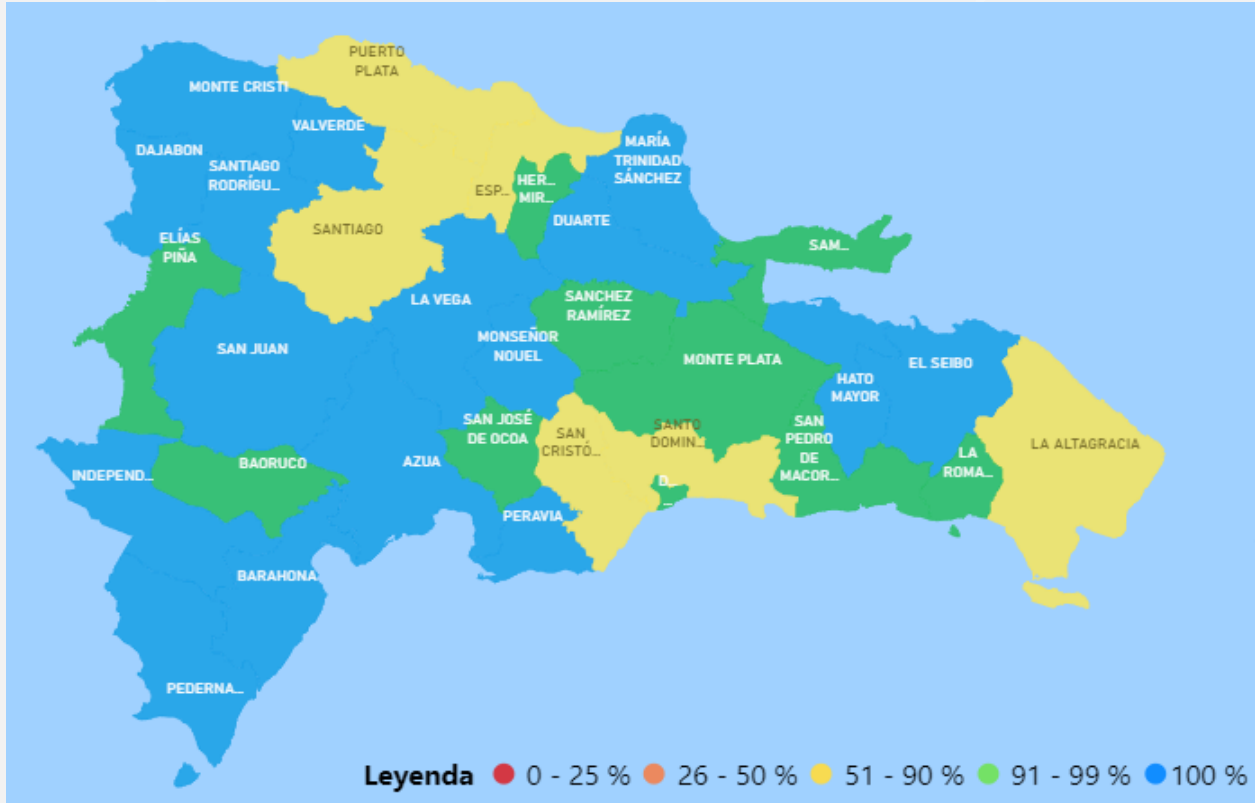

Recolección de datos

El personal empadronador realiza el levantamiento censal

5

Transmisión de datos

Los usuarios transmiten los datos recolectados durante la jornada

ESTATUS ACTUAL DE CONEXIONES POR PROVINCIAS

MAPA PROVINCIAL

%	PROVINCIA
100%	AZUA
98%	BAHORUCO
100%	BARAHONA
100%	DAJABÓN
94%	DISTRITO NACIONAL
100%	DUARTE
100%	EL SEIBO
94%	ELÍAS PIÑA
88%	ESPAILLAT
100%	HATO MAYOR
96%	HERMANAS MIARABAL
100%	INDEPENDENCIA
60%	LA ALTAGRACIA
98%	LA ROMANA
100%	LA VEGA
100%	MARÍA TRINIDAD SÁNCHEZ

%	PROVINCIA
100%	MONSEÑOR NOUEL
100%	MONTE CRISTI
98%	MONTE PLATA
100%	PEDERNALES
100%	PERAVIA
73%	PUERTO PLATA
98%	SAMANÁ
77%	SAN CRISTÓBAL
93%	SAN JOSÉ DE OCOA
100%	SAN JUAN
99%	SAN PEDRO DE MACORÍS
96%	SANCHEZ RAMÍREZ
72%	SANTIAGO
100%	SANTIAGO RODRÍGUEZ
68%	SANTO DOMINGO
100%	VALVERDE