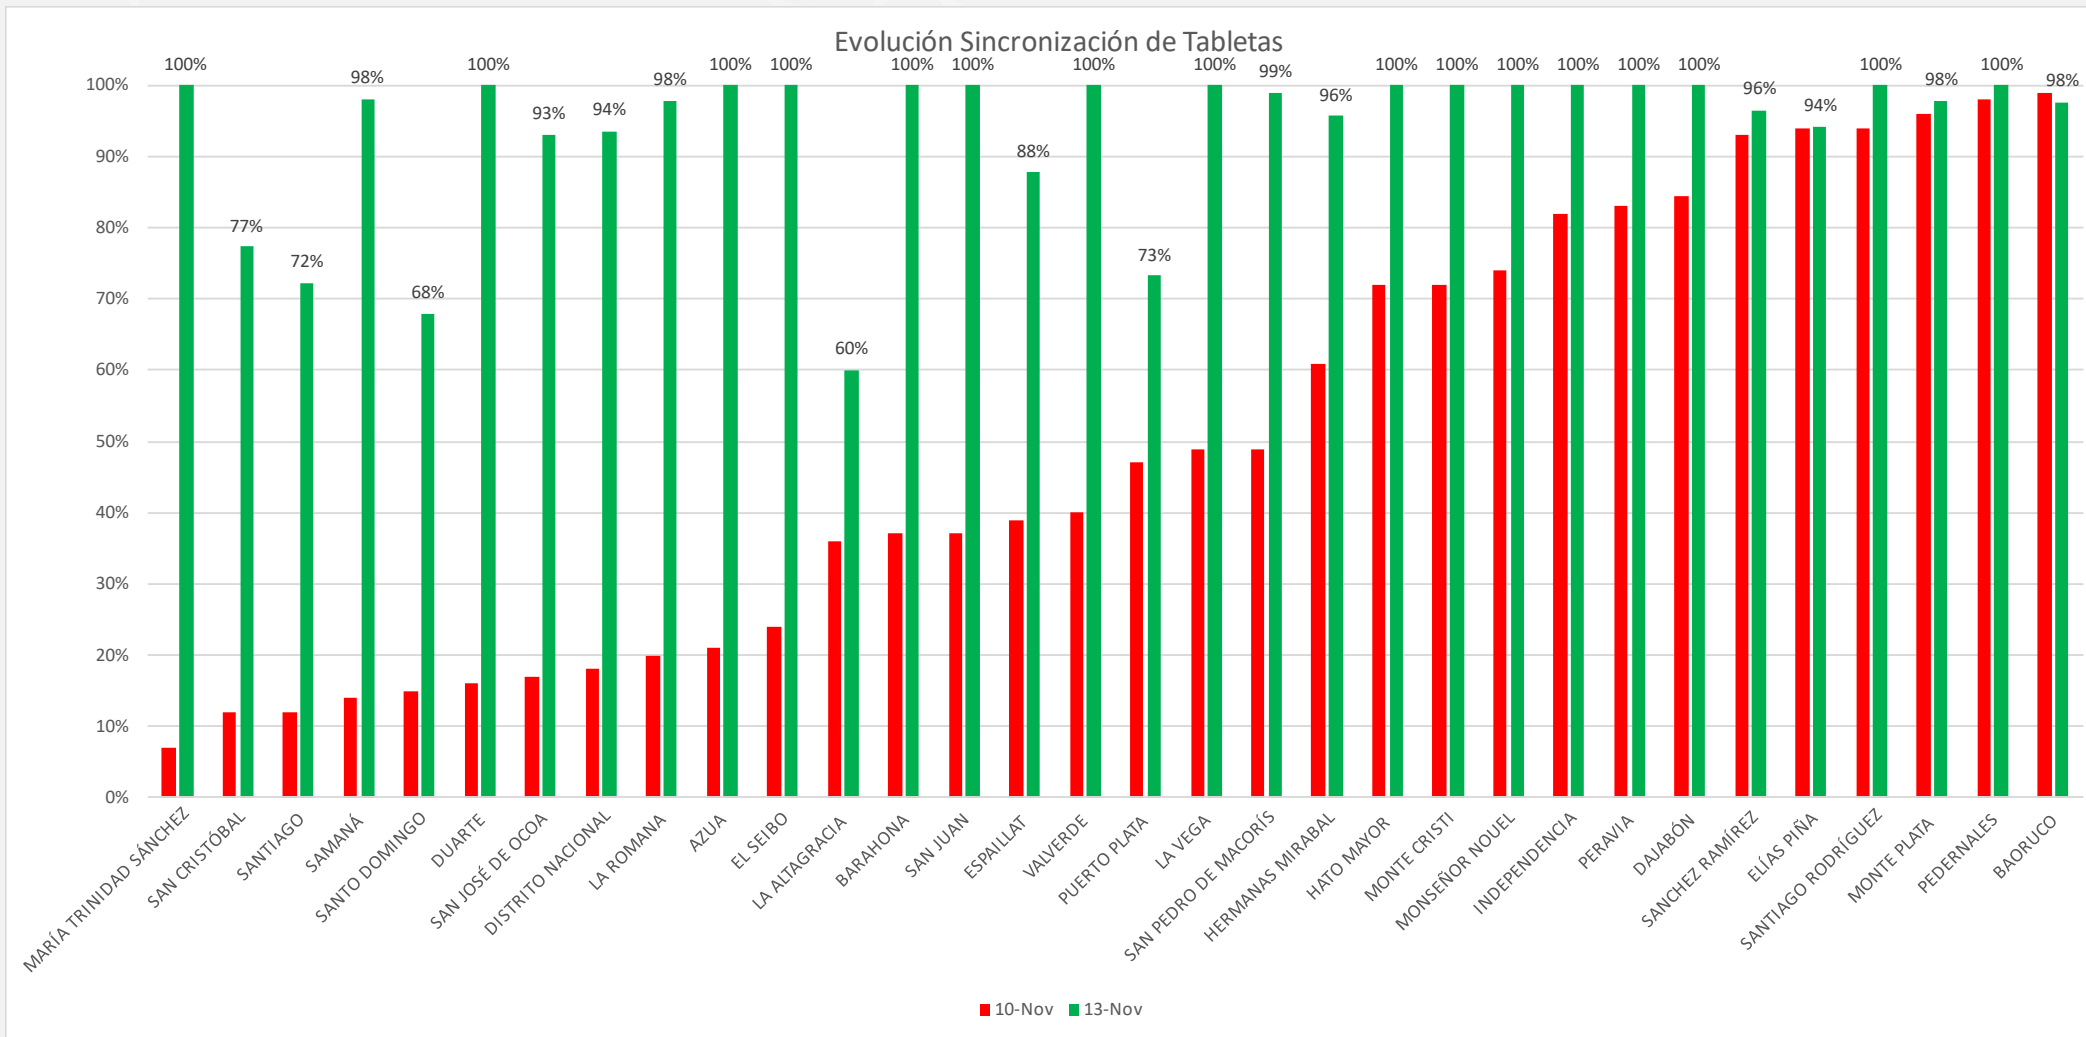

EVOLUCIÓN SINCRONIZACIÓN DE TABLETAS