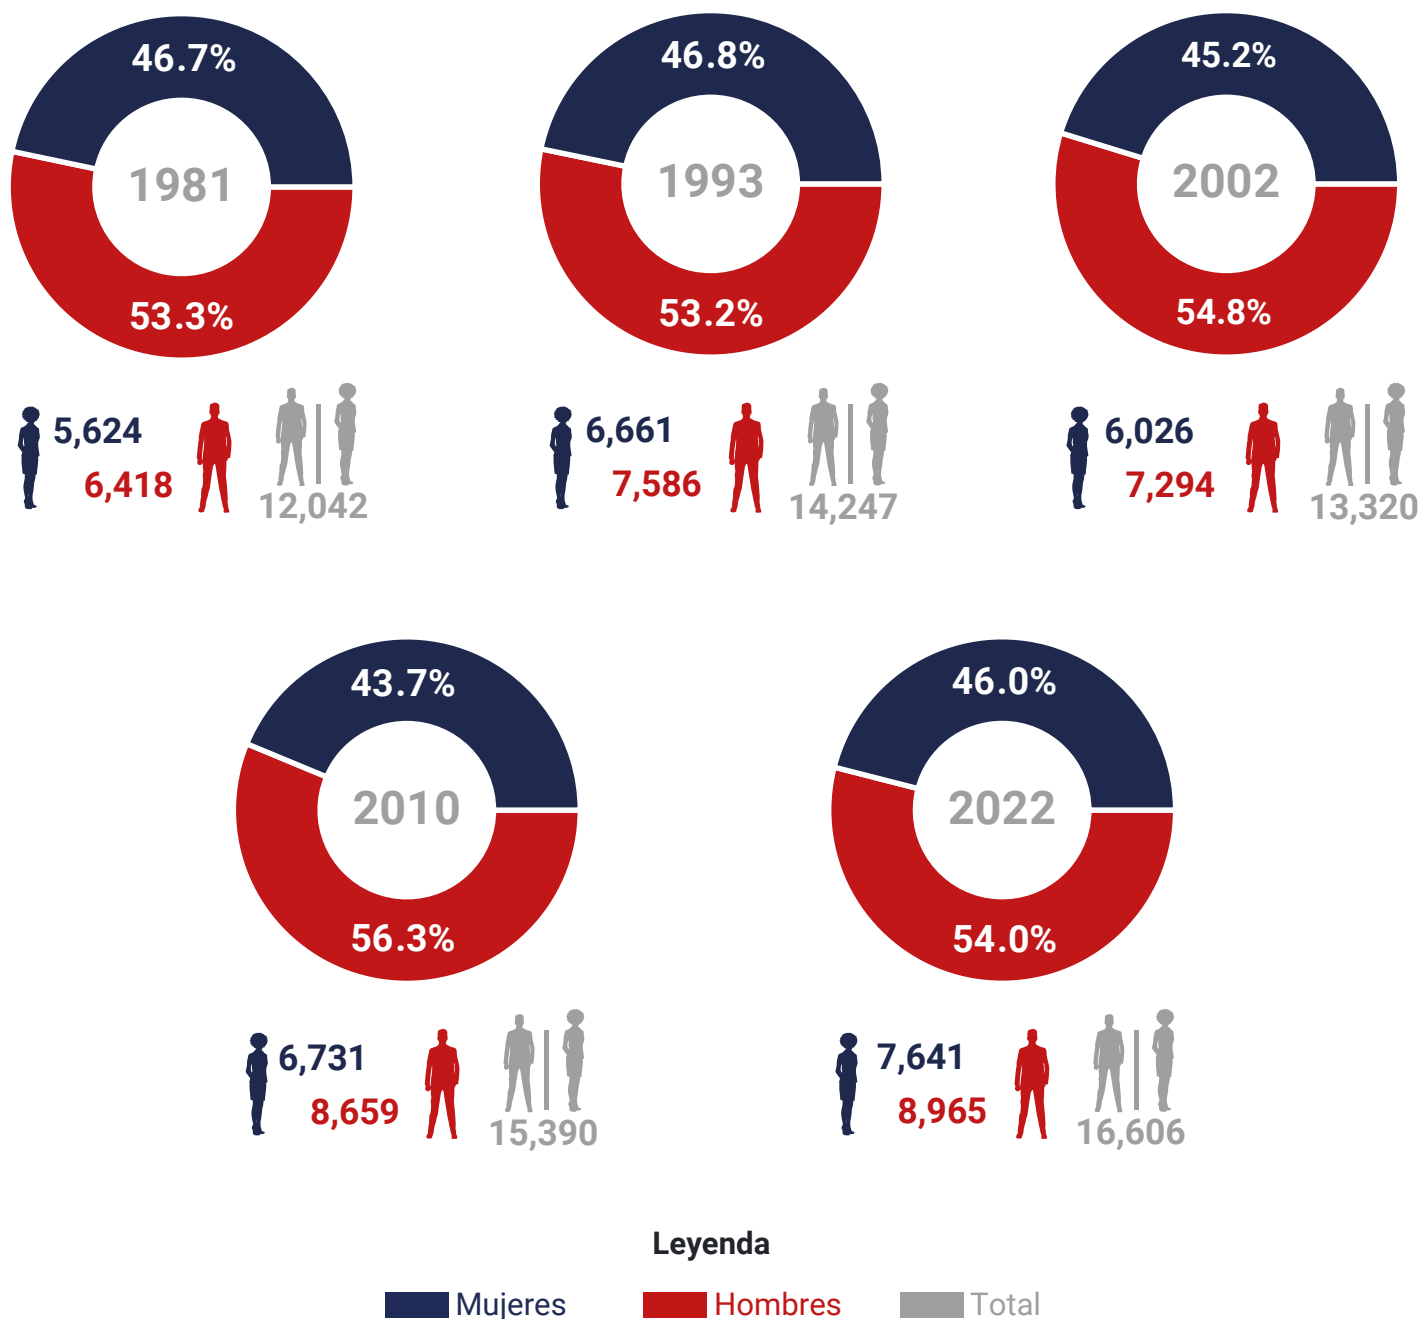

## Demografía

16,606

Población total, 2022

7,641

Total de mujeres, 2022

8,965

Total de hombres, 2022

Viviendas colectivas,  
2022

Fuente: ONE. X Censo Nacional de Población y Vivienda, 2022.

## Hogares

5,114

Hogares en viviendas  
particulares ocupadas,  
2022

16,600

Población en  
hogares, 2022

3.2

Promedio de  
personas por  
hogar, 2022

Fuente: ONE. X Censo Nacional de Población y Vivienda, 2022.

# Distribución de la población censada por sexo, según año censal

Nota: Datos disponibles a partir de la creación del territorio como Municipio mediante ley.  
 Fuentes: ONE. Censo Nacional de Población y Vivienda 1981, 1993, 2002, 2010 y 2022.