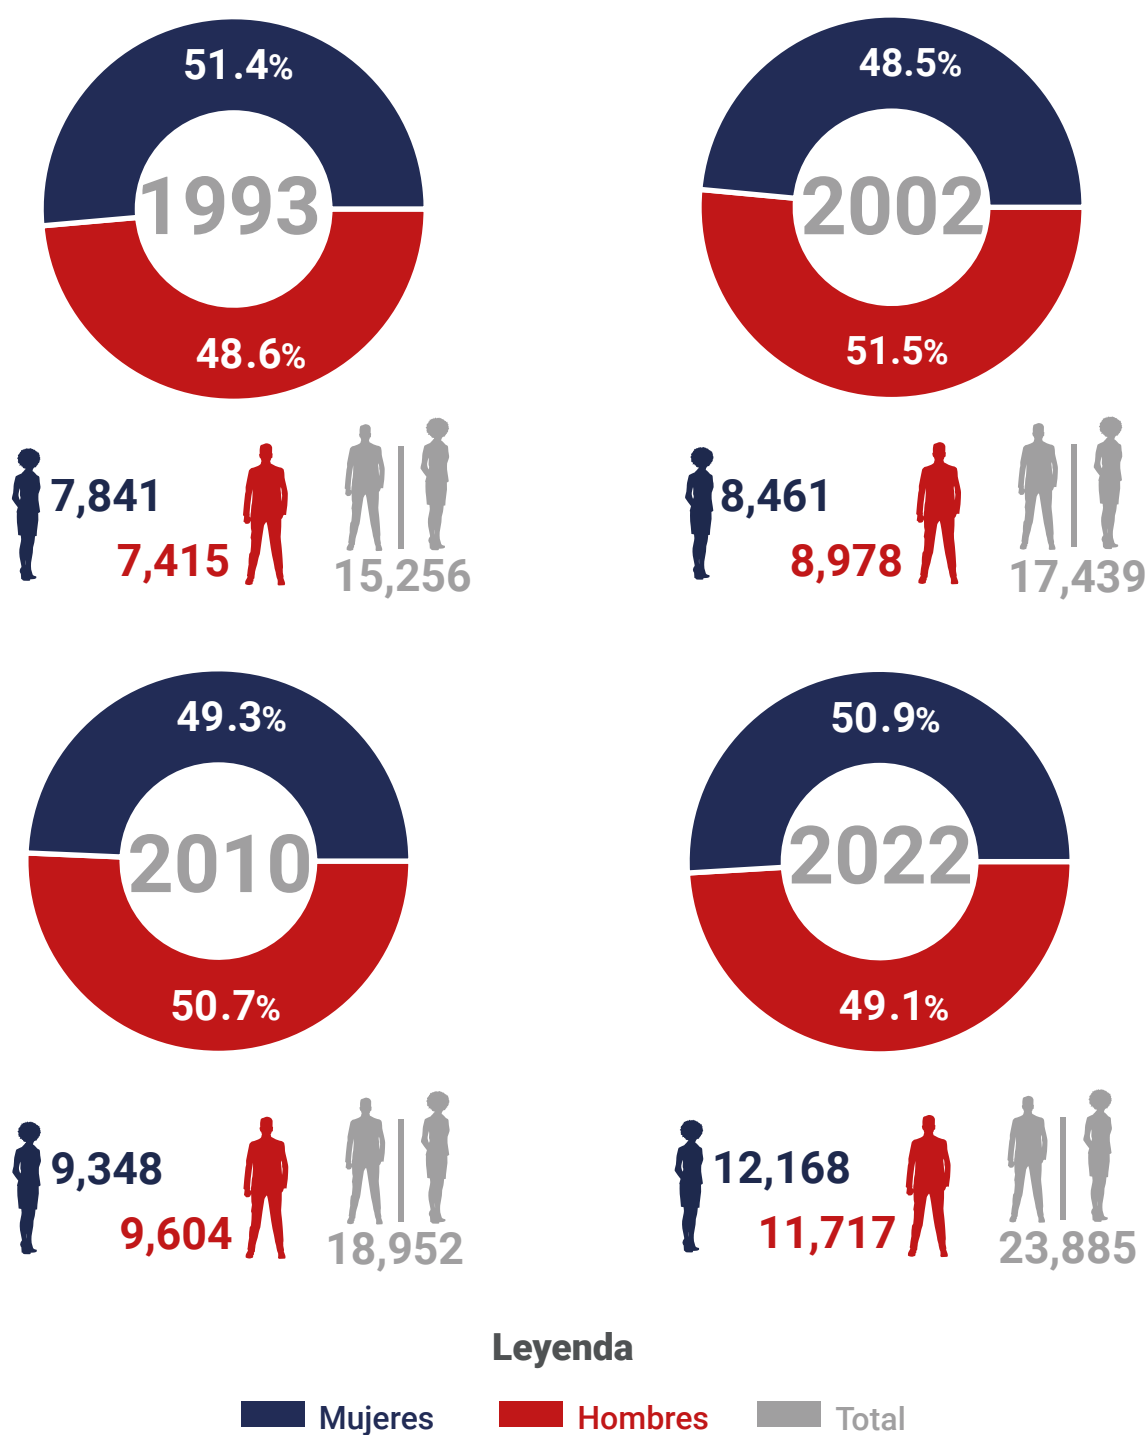

Demografía

23,885

Población total, 2022

12,168

Total de mujeres, 2022

11,717

Total de hombres, 2022

Fuente: ONE. X Censo Nacional de Población y Vivienda, 2022.

**Índice de Feminidad,
2022**

104
Mujeres

Por
cada

100
Hombres

Fuente: ONE. X Censo Nacional de Población y Vivienda, 2022.

Viviendas

10,094

Total de viviendas,
2022

1,997

Viviendas
desocupadas, 2022

8,090

Viviendas ocupadas,
2022

7

Viviendas colectivas,
2022

Fuente: ONE. X Censo Nacional de Población y Vivienda, 2022.

Hogares

8,274

Hogares en viviendas
particulares ocupadas,
2022

23,866

Población en
hogares, 2022

2.9

**Promedio de
personas por
hogar, 2022**

Fuente: ONE. X Censo Nacional de Población y Vivienda, 2022.

Distribución de la población censada por sexo, según año censal