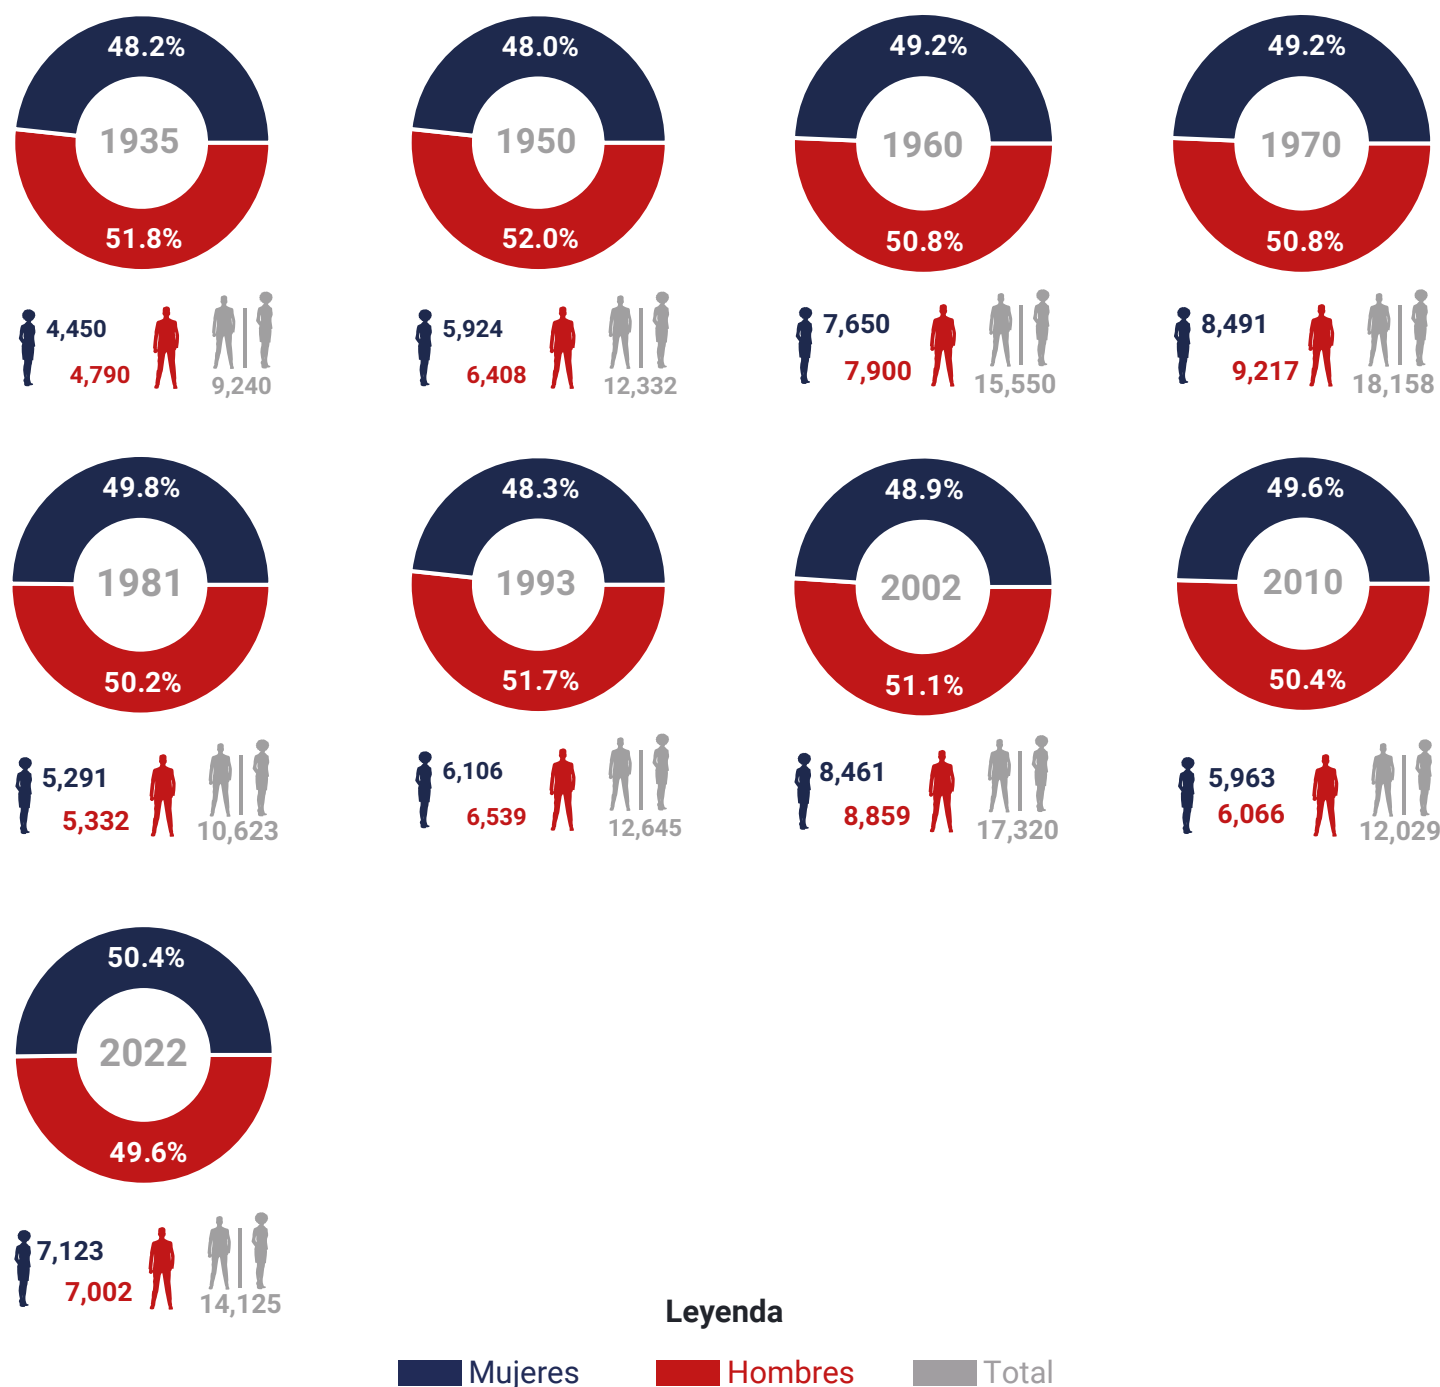

Demografía

14,125

Población total, 2022

7,123

Total de mujeres, 2022

7,002

Total de hombres, 2022

Distritos Municipales

	Mujeres	Hombres	Total
Duvergé	5,368	5,350	10,718
Vengan a Ver (D. M.)	1,755	1,652	3,407

Fuente: ONE. X Censo Nacional de Población y Vivienda, 2022.

Índice de Feminidad,
2022

102
Mujeres

Por
cada

100
Hombres

4

Viviendas colectivas,
2022

Fuente: ONE. X Censo Nacional de Población y Vivienda, 2022.

Hogares

4,445

Hogares en viviendas
particulares ocupadas,
2022

14,120

Población en
hogares, 2022

3.2

Promedio de
personas por
hogar, 2022

Fuente: ONE. X Censo Nacional de Población y Vivienda, 2022.

Distribución de la población censada por sexo, según año censal

Nota: Datos disponibles a partir de la creación del territorio como Municipio mediante ley.
 Fuentes: ONE. Censo Nacional de Población y Vivienda 1935, 1950, 1960, 1970, 1981, 1993, 2002, 2010 y 2022.