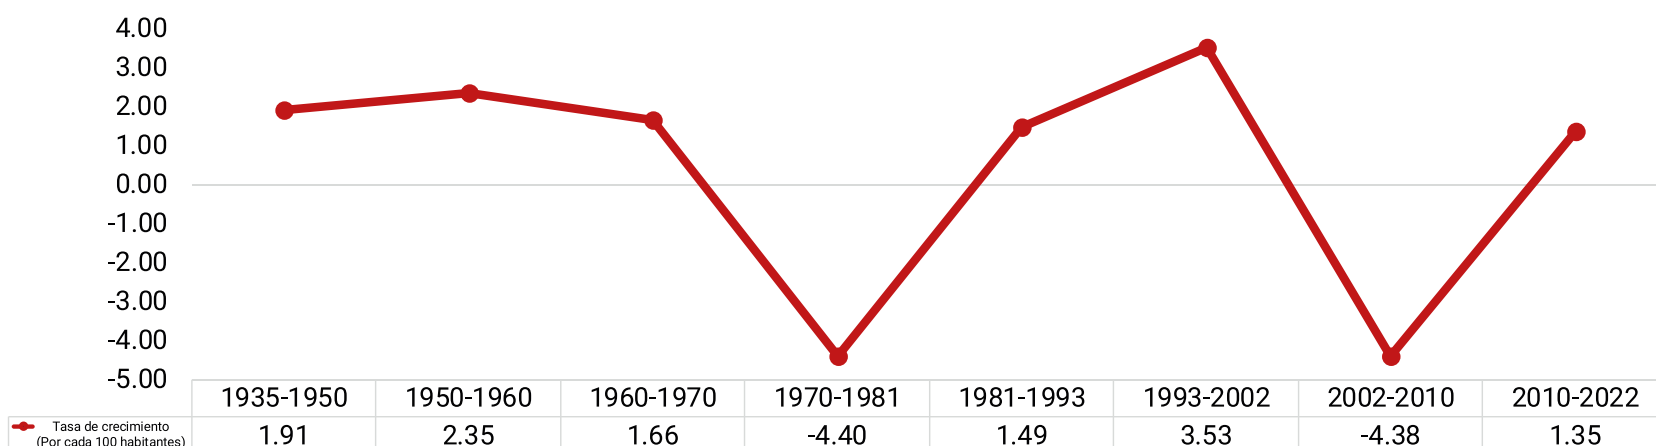

3.2

Promedio de
personas por
hogar, 2022

Fuente: ONE. X Censo Nacional de Población y Vivienda, 2022.

Distribución de la población censada por sexo, según año censal

Nota: Datos disponibles a partir de la creación del territorio como Municipio mediante ley.
 Fuentes: ONE. Censo Nacional de Población y Vivienda 1935, 1950, 1960, 1970, 1981, 1993, 2002, 2010 y 2022.

Tasa anual media de crecimiento poblacional intercensal, según período censal

Nota: Datos disponibles a partir de la creación del territorio como Municipio mediante ley.
 Fuentes: ONE. Censo Nacional de Población y vivienda 1935, 1950, 1960, 1970, 1981, 1993, 2002, 2010 y 2022.