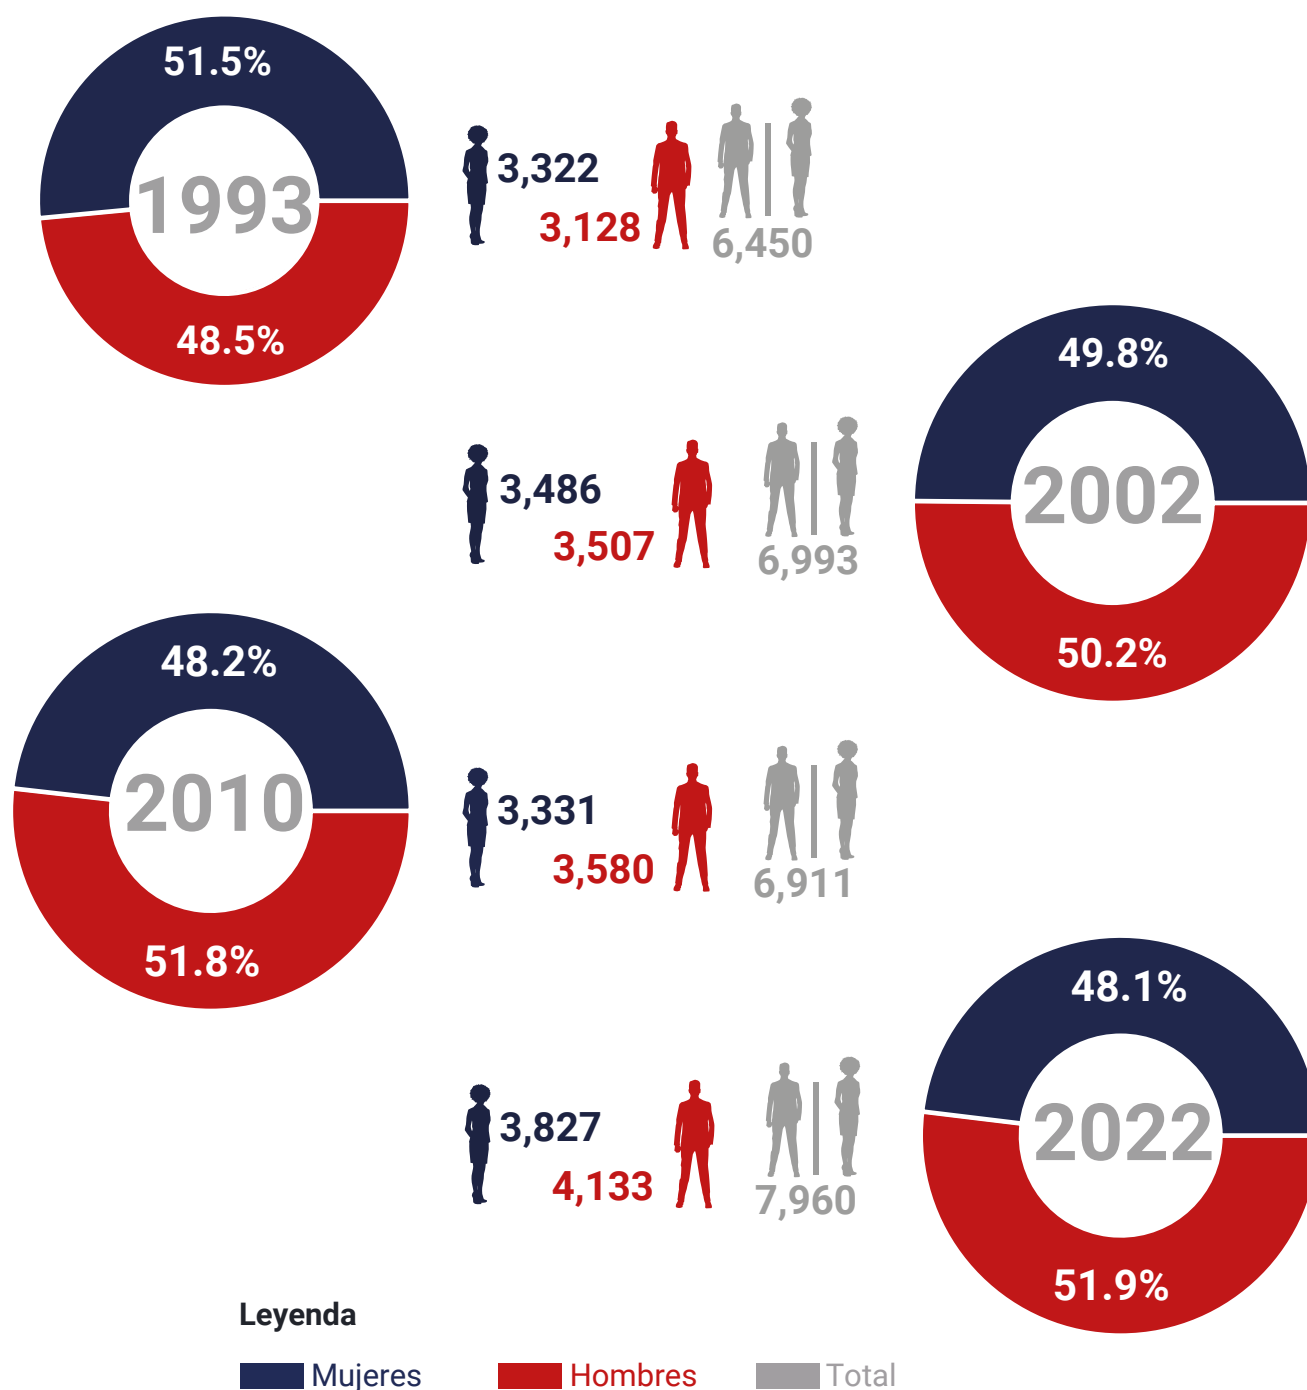

Demografía

7,960

Población total, 2022

3,827

Total de mujeres, 2022

4,133

Total de Hombres, 2022

Fuente: ONE. X Censo Nacional de Población y Vivienda, 2022.

**Índice de Feminidad,
2022**

93
Mujeres

Por
cada

100
Hombres

Fuente: ONE. X Censo Nacional de Población y Vivienda, 2022.

Viviendas

3,797

Total de viviendas,
2022

2,996

Hogares en viviendas
particulares ocupadas,
2022

7,958

Población en
hogares, 2022

2.7

**Promedio de
personas por
hogar, 2022**

Fuente: ONE. X Censo Nacional de Población y Vivienda, 2022.

Distribución de la población censada por sexo, según año censal

Nota: Datos disponibles a partir de la creación del territorio como Municipio mediante ley.
 Fuentes: ONE. Censo Nacional de Población y Vivienda 1993, 2002, 2010 y 2022.

Tasa anual media de crecimiento poblacional intercensal, según período censal