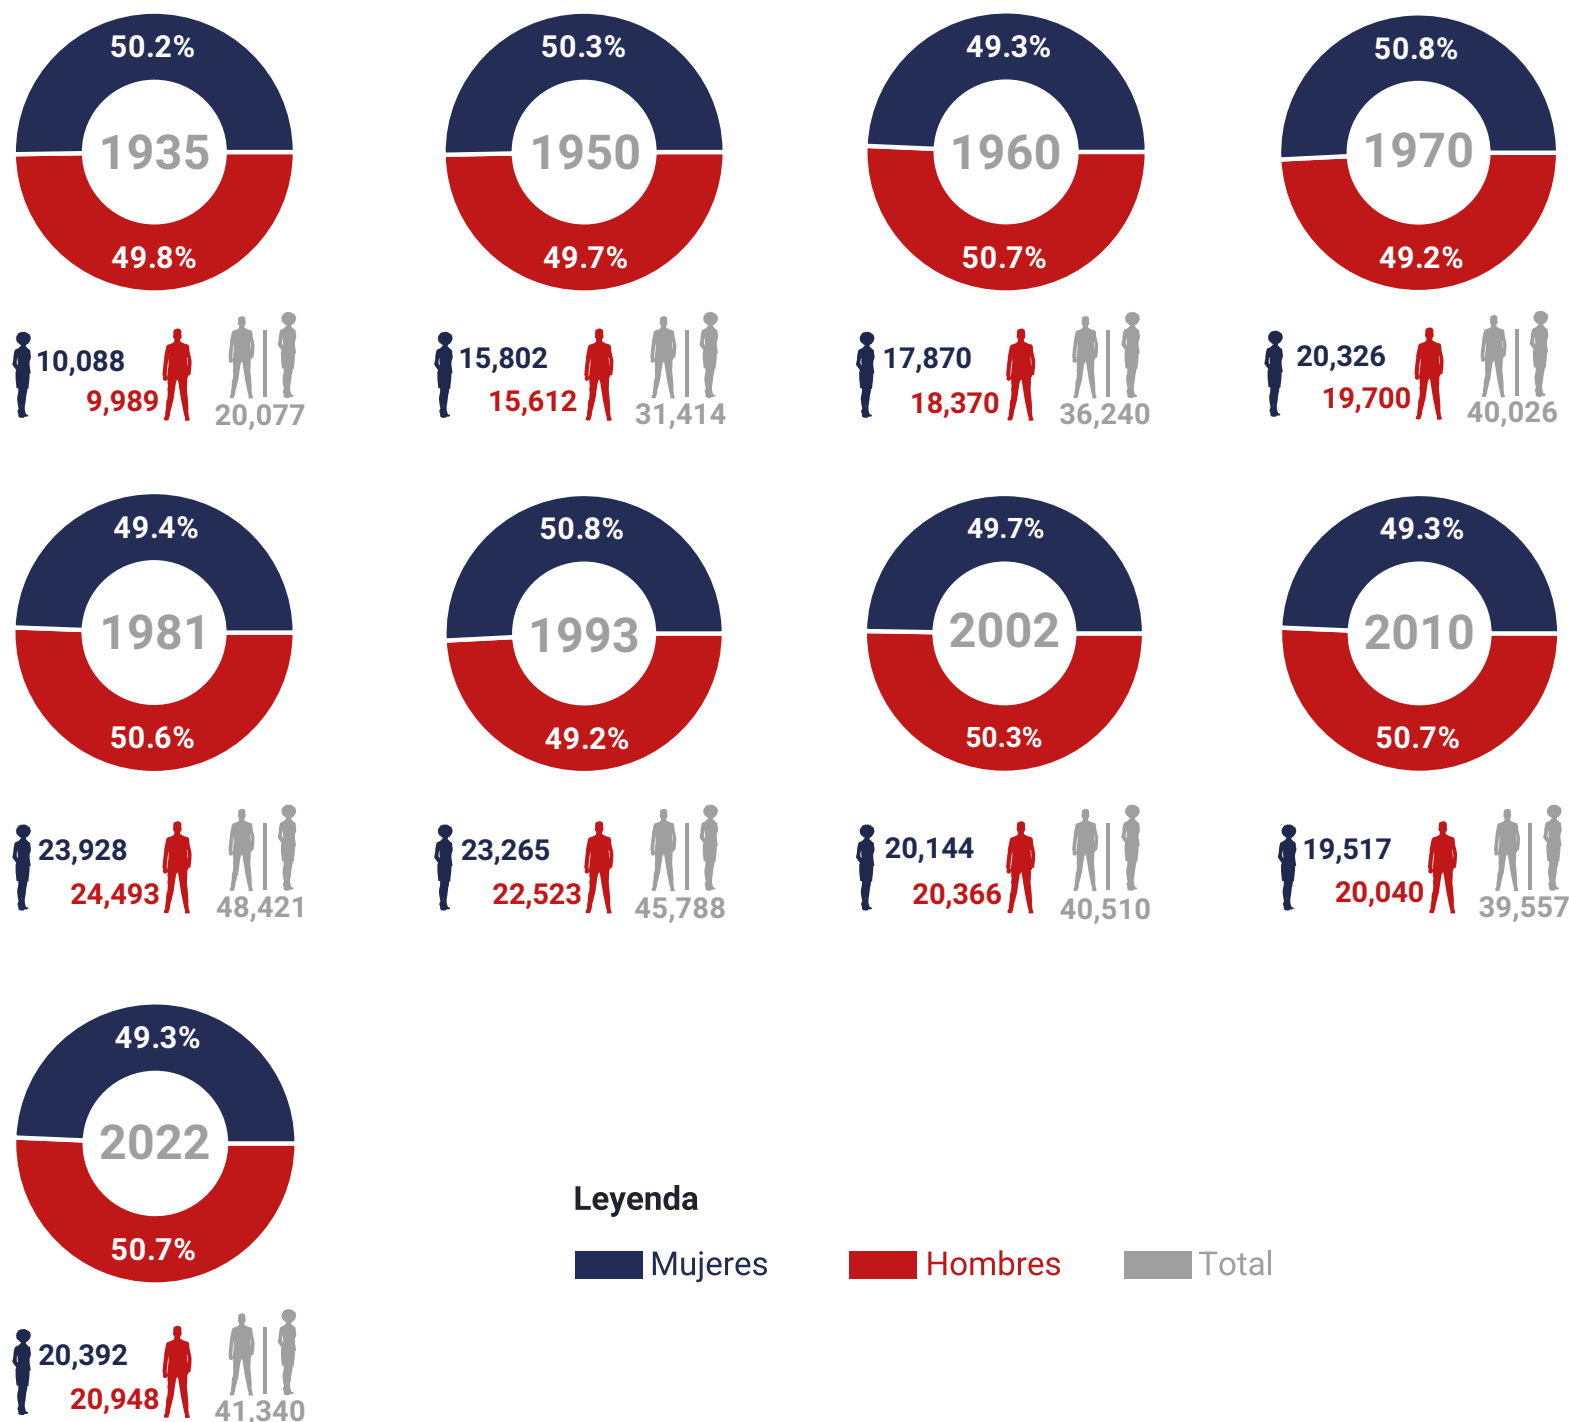

Tu municipio en cifras

Edición Especial

Municipio
Salcedo

Provincia
Hermanas Mirabal

Región
Cibao Nordeste

Densidad Poblacional, 2022
233 hab/km²

Ley de creación vigente
4803 del 17 de septiembre del 1907

Extensión Territorial
117.3 km²

2,982

Viviendas
desocupadas, 2022

14,630

Viviendas ocupadas,
2022

11

Viviendas colectivas,
2022

Fuente: ONE. X Censo Nacional de Población y Vivienda, 2022.

Hogares

14,698

Hogares en viviendas
particulares ocupadas,
2022

41,152

Población en
hogares, 2022

2.8 Promedio de
personas por
hogar, 2022

Fuente: ONE. X Censo Nacional de Población y Vivienda, 2022.

Distribución de la población censada por sexo, según año censal

*Notas: Datos disponibles a partir de la creación del territorio como Municipio mediante ley.
 Fuente: ONE. Censo Nacional de Población y Vivienda 1935, 1950, 1960, 1970, 1981, 1993, 2002, 2010 y 2022.