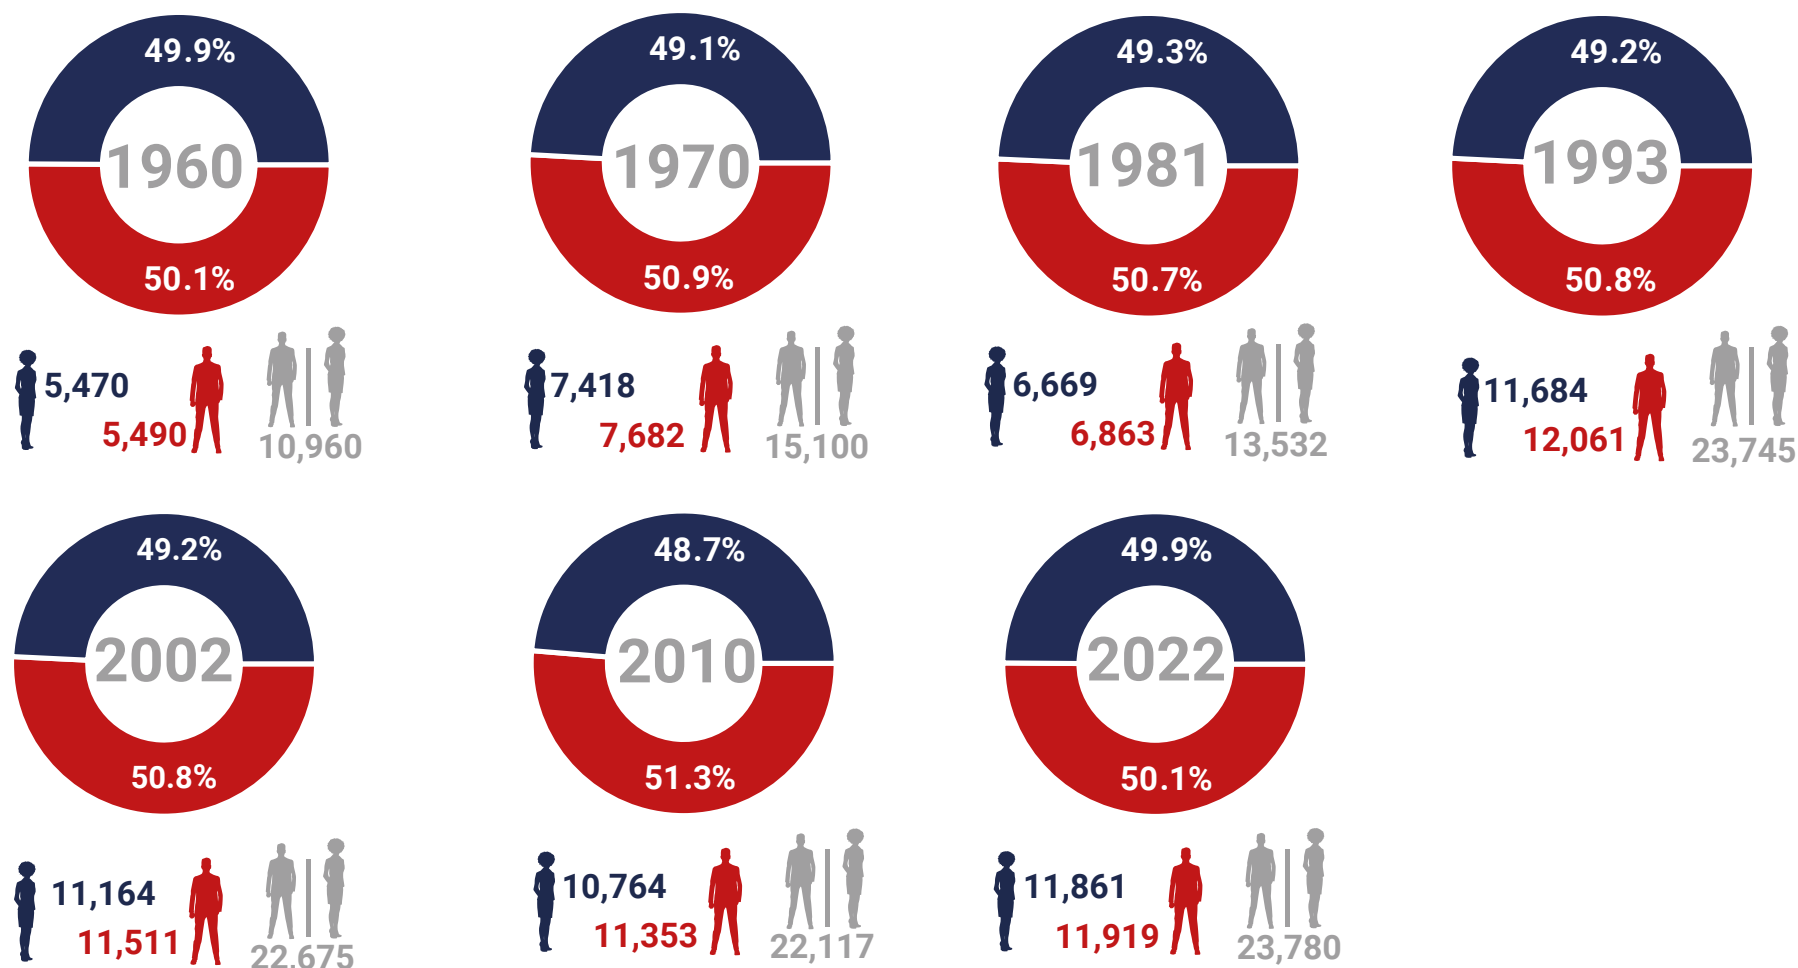

11,861

Total de mujeres, 2022

11,919

Total de hombres, 2022

Fuente: ONE. X Censo Nacional de Población y Vivienda, 2022.

Índice de Feminidad, 2022

100
Mujeres

Por cada

Viviendas ocupadas, 2022

5

Viviendas colectivas, 2022

Fuente: ONE. X Censo Nacional de Población y Vivienda, 2022.

Hogares

8,349

Hogares en viviendas particulares ocupadas, 2022

23,772

Población en hogares, 2022

2.8 Promedio de personas por hogar, 2022

Fuente: ONE. X Censo Nacional de Población y Vivienda, 2022.

Distribución de la población censada por sexo, según año censal

Leyenda

■ Mujeres
 ■ Hombres
 ■ Total

Nota: Datos disponibles a partir de la creación del territorio como Municipio mediante ley.

Para el censo levantado en 1960 se reclasificó con la cartografía al 1966 por lo que este municipio cuenta con datos en este período debido a que su creación fue en 1961.